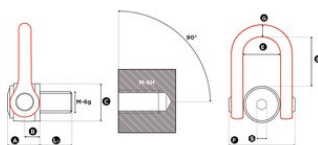

Temperature range: -20°C up to +200°C

Standard: EN 1677-1

except grade/WLL

Note: On request the product can be certified for lashing.

Safety factor: 5:1

Double Swivel Shackle Codipro DSS UP

Blueprint

Lifting table

Part code	WLL ton	Thread	Torque Nm	A mm	B mm	C mm	D mm	E mm	F mm	G mm	L1 mm	S mm	Weight kg
4215DSSM24UP	4.5	M 24 (x3)	160	61	31	70	98	73	149	33	36	19	5.4
4215DSSM30UP	7.7	M 30 (x3.5)	250	61	31	70	98	73	149	33	45	19	5.5
4215DSSM33UP	8.5	M 33 (x3.5)	250	61	31	70	98	73	149	33	50	19	5.5
4215DSSM36UP	11	M 36 (x4)	320	61	31	70	98	73	149	33	54	19	5.5
4215DSSM36X3UP	11	M 36 (x3)	320	61	31	70	98	73	149	33	54	19	5.5
4215DSSM39UP	12	M 39 (x4)	320	61	31	70	98	73	149	33	58	19	5.7
4215DSSM42UP	13	M 42 (x4,5)	400	61	31	70	98	73	149	33	63	19	5.8
4215DSSM42X3UP	13	M 42 (x3)	400	61	31	70	98	73	149	33	63	19	5.8
4215DSSM45UP	14.5	M 45 (x4,5)	400	61	31	70	98	73	149	33	63	19	5.9
4215DSSM48UP	17	M 48 (x5)	600	79	38	90	123	91	182	45	68	19	11
4215DSSM48X3UP	17	M 48 (x3)	600	79	38	90	123	91	182	45	68	19	11
4215DSSM48X4UP	17	M 48 (x4)	600	79	38	90	123	91	182	45	68	19	11
4215DSSM52UP	19	M 52 (x5)	600	79	38	90	123	91	182	45	68	19	12.2
4215DSSM56UP	22	M 56 (x5,5)	600	79	38	90	123	91	182	45	78	19	11.3
4215DSSM56X4UP	22	M 56 (x4)	600	79	38	90	123	91	182	45	78	19	11.4
4215DSSM72UP	22	M 72 (x6)	600	79	38	95	123	91	182	45	90	19	14
4215DSSM72X4UP	22	M 72 (x4)	600	79	38	95	123	91	182	45	90	19	14
4215DSSM64UP	25	M 64 (x6)	600	79	38	95	123	91	182	45	90	19	12.2
4215DSSM64X4UP	25	M 64 (x4)	600	79	38	95	123	91	182	45	90	19	12.2
4215DSSM80UP	25	M 80 (x6)	600	79	38	100	123	91	182	45	90	19	15
4215DSSM90UP	25	M 90 (x6)	600	79	38	100	123	91	182	45	90	19	15.5
4215DSSM100UP	25	M 100 (x6)	600	79	38	110	123	91	182	45	90	19	16.5