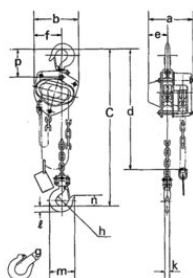

#### Options:

- Plain trolley
- Geared trolley
- Canvas chain bucket
- Overload limiter

... [Read more](#)

---

**Material:** Nickel plated load chain, grade 10.

**Marking:** Type plate with WLL, CE-marking and serial number.

### Lifting table

Part code	Code	WLL ton	Lifting height m	Number of falls	Load chain mm	Hand force max. kg	a mm	b mm	d mm	e mm	f mm	g mm	h mm	k mm	ℓ mm	m mm	n mm	p mm	Weight kg
500100050300280	CB005	0.5	3	1	5,0 x 15,1	23,5	158	161	2.5	69	99	27	35.5	12.1	17	77	35	89	10
500100100300280	CB010	1	3	1	6,3 x 19,1	28,4	162	161	2.5	71	99	29	42.5	16	21.8	93	11	101	11.5
500100150300280	CB015	1.5	3	1	7,1 x 21,2	34,3	171	182	2.5	78	112	34	47.5	19.5	26.5	106	47	119	14.5
500100200300280	CB020	2	3	1	8,0 x 24,2	35,3	182	202	3	87	125	36	50	21.8	30	116	49	124	20
500100250300280	CB025	2.5	3	1	9,0 x 27,2	32,3	192	233	3	91	143	40	53	24.3	33.5	127	53	136	27
500100300300280	CB030	3	3	2	7,1 x 21,2	35,3	171	235	3.1	78	162	42.5	56	27.2	37.5	138	57	148	24
500100500300280	CB050	5	3	2	9,0 x 27,2	33,3	192	282	3.6	91	194	46.5	63	34.5	47.5	161	67.5	172	41
500100750350280	CB075	7.5	3.5	3	9,0 x 27,2	34,3	192	373	4.2	91	253	72.5	85	47.5	63	231	97.5	275	63
500101000350280	CB100	10	3.5	4	9,0 x 27,2	35,3	192	438	4.2	111	308	72.5	85	47.5	63	231	97.5	295	83
500101500350280	CB150	15	3.5	6	9,0 x 27,2	36,3	268	492	4.7	119	337	80	100	60	80	275	110	320	155
500102000350280	CB200	20	3.5	8	9,0 x 27,2	35,3 x 2	374	746	4.8	187	373	81	110	67	90	301	125	351	235
500103003500280	CB300	30	3.5	10	9,0 x 27,2	42,1 x 2	-	-	-	-	-	-	-	-	-	-	-	-	310
500104000350280	CB400	40	3.5	14	9,0 x 27,2	42,1 x 2	-	-	-	-	-	-	-	-	-	-	-	-	480
500105000350280	CB500	50	3.5	16	9,0 x 27,2	48,0 x 2	-	-	-	-	-	-	-	-	-	-	-	-	640