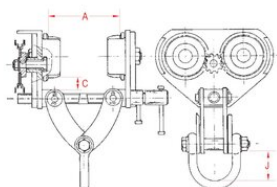

### Ritning & mått

### Lyfttabell

Art.nr	Benämning	Max last (WLL) ton	Beam width	Amm mm	C mm	J mm	Vikt kg
502600302030200	GBT1	3	76-203	76-203	28	100	31
502600602030200	GBT2	6	105-203	105-305	31	100	57,5
502601003050200	GBT3	10	160-305	160-305	38	130	83