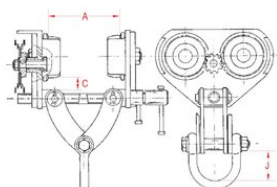

Superclamp GBT

Produktinformation

Justerbar balkvagn med kedjedrift. Försedd med urspårningskydd. 3 m kättingfall i standardutförande, andra längder offereras.

Provning: 2 x max last.

... [Read more](#)

Ytbehandling: Gul skyddslackering.

Anmärkning: Samtliga angivna maxlaster gäller för lodrätt lyft.

Säkerhetsfaktor: 5:1.

Superclamp GBT

Ritning & mått

Lyfttabell

Art.nr	Benämning	Max last (WLL) ton	Beam width	A mm	C mm	J mm	Vikt kg
502600302030200	GBT1	3	76-203	76-203	28	100	31
502600602030200	GBT2	6	105-203	105-305	31	100	57,5
502601003050200	GBT3	10	160-305	160-305	38	130	83