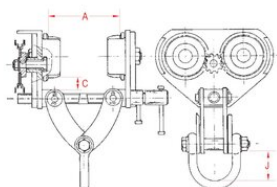

### Ritning & mått

### Lyfttabell

Art.nr	Benämning	Max last (WLL) ton	Beam width	A mm	C mm	J mm	Vikt kg
502600302030200	GBT1	3	76-203	76-203	28	100	31
502600602030200	GBT2	6	105-203	105-305	31	100	57,5
502601003050200	GBT3	10	160-305	160-305	38	130	83