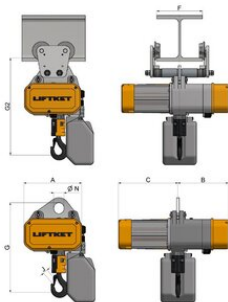

Eltelfer LIFTKET STAR 125 – 6.300 kg

Produktinformation

LIFTKET's omfattande produktportfölj erbjuder dig standardiserade eltelfrar som kan anpassas till just dina krav. LIFTKET's eltelfrar kan varieras i arbetshöjd samt för olika elförsörjningar inklusive variabla hastigheter.

Funktioner:

- Elförsörjningar 400 V, 3 fas, 50 Hz
- Lyftkapacitet 125 kg till 6 300 kg
- FEM-klassificeringar från FEM 1Bm till 4m (ISO M3 till M7)
- Skyddsklass IP55, isolationsklass F
- Galvaniserad lyftkätting enligt DIN 818-7, DAT
- Ett brett utbud av tillval
- Tillval en eller två lyfthastigheter från 2 till 32 m/min
- Med ändlägesbrytare standard (vid 24VAC)
- Upp till 50 meter lyfthöjd
- Patenterad säkerhetsbroms
- Modulärt eltelfer koncept
- Kostnadseffektivt underhåll och reparation
- Ett unikt ID, vilket möjliggör spårbarhet efter 10 år hos tillverkaren

Olika typer av blockvagnar finns att välja mellan, antingen manuella eller elektriska samt för olika balkkonstruktioner.

... [Read more](#)

Märkning: CE-märkning

Eltelfer LIFTKET STAR 125 – 6.300 kg

Ritning & mått