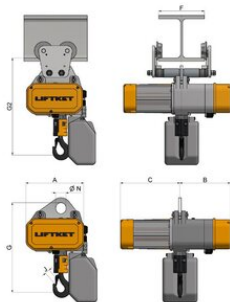

Eltelfer LIFTKET 4.000 – 25.000 kg

Ritning & mått

WLL

(ton)	(mm)	(mm)	(mm)	(mm)	(mm)	(mm)	(mm)
4	567	183	434	825	901	65	42
5	567	183	434	825	901	65	42
6	567	183	434	825	901	65	42
8	567	183