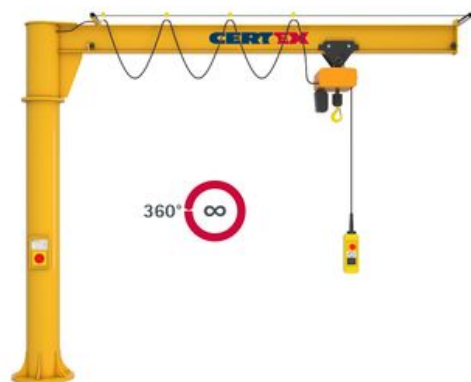

## Pelarsvängkran PRIMUS PR

### Produktinformation

Pelarsvängkran för inomhusbruk.

Vetter PRIMUS pelarsvängkran är en kompakt kran med oändligt svängområde. Den kan användas på alla arbetsplatser - även i små utrymmen och den är lämplig för lyftkapaciteter upp till 1 000 kg.

**Svängkran design:** Lågprofil.

Fördelar:

- Maximal lyfthöjd
- Arbetsradie 360°
- Kompakt design
- Lätt svängning
- Litet stoppavstånd för maximalt utnyttjande av effektiv räckvidd
- Kan monteras direkt på maskin