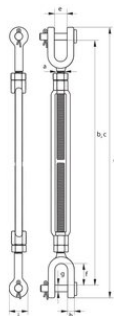

Vantskruv Green Pin® G-6313

Produktinformation

Vantskruv gaffel-gaffel, dessa används för att fästa och spänna ställina, rep, stänger etc. De är designade för in-line fästning, spänning eller surring.

Standard: Generellt enligt ASTM F1145-92 tidigare U.S. Federal Specifikation FF-T-791b

Ytbehandling: Varmförzinkade

Säkerhetsfaktor: 5:1

Vantskruv Green Pin® G-6313

Ritning & mått

Lyfttabell

Art.nr	Diameter mm	Max last (WLL) ton	Thread Inch	Spännlängd (tum)	a " mm	b mm	c mm	d mm	e mm	f mm	g mm	h mm	i mm	Vikt kg
422100240260	41	2,36	3/4	6	3/4	369	487	439	24	38	16	16	41	2,59
422100240265	41	2,36	3/4	9	3/4	444	640	514	24	38	16	16	41	3,13
422100240266	41	2,36	3/4	12	3/4	520	792	590	24	38	16	16	41	3,42
422100240267	41	2,36	3/4	18	3/4	670	1 096	740	24	42	16	16	41	4,51
422100330260	48	3,27	7/8	12	7/8	561	826	638	27	42	19	19	48	4,93
422100330265	48	3,27	7/8	18	7/8	713	1 132	790	27	42	19	19	48	6,41
422100450265	54	4,54	1	6	1	447	554	532	31	93	22	20	54	5,18
422100450266	54	4,54	1	12	1	598	859	683	31	93	22	20	54	6,43
422100450267	54	4,54	1	18	1	750	1 168	835	31	93	22	20	54	8,4
422100450260	54	4,54	1	24	1	903	1 470	988	31	50	22	20	54	8,9
422100690265	68	6,9	1 1/4	12	1 1/4	641	914	748	44	71	29	26	68	11,2
422100690266	68	6,9	1 1/4	18	1 1/4	803	1 228	910	44	71	29	26	68	13,6
422100690260	68	6,9	1 1/4	24	1 1/4	962	1 539	1 069	44	71	29	26	68	15
422100970260	80	9,71	1 1/2	12	1 1/2	675	942	806	52	71	35	28	80	17
422100970265	80	9,71	1 1/2	18	1 1/2	825	1 244	956	52	76	35	28	80	19,3
422100970266	80	9,71	1 1/2	24	1 1/2	980	1 551	1 111	52	76	35	28	80	20,7
422101270260	90	12,7	1 3/4	18	1 3/4	938	1 316	1 092	60	86	41	33	90	25
422101270265	90	12,7	1 3/4	24	1 3/4	1 089	1 621	1 243	60	86	41	33	90	28,7
422101680260	107	16,8	2	24	2	1 151	1 671	1 338	63	93	51	40	107	45,4
422102720260	143	27,2	2 1/2	24	2 1/2	1 255	1 831	1 480	75	114	57	41	143	88
422103400260	158	34	2 3/4	24	2 3/4	1 348	1 882	1 604	90	110	70	41	158	98