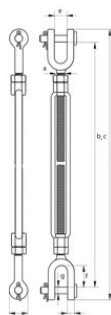

Vantskruv Green Pin® G-6313

Produktinformation

Vantskruv gaffel-gaffel, dessa används för att fästa och spänna ställina, rep, stänger etc. De är designade för in-line fästning, spänning eller surring.

Standard: Generellt enligt ASTM F1145-92 tidigare U.S. Federal Specifikation FF-T-791b

Ytbehandling: Varmförzinkade

Säkerhetsfaktor: 5:1

Vantskruv Green Pin® G-6313

Ritning & mått

Lyfttabell

Art.nr	Diameter mm	Max last (WLL) ton	Thread Inch	Spännlängd (tum)	a " mm	b mm	c mm	d mm	e mm	f mm	g mm	h mm	i mm	Vikt kg
422100240260	41	2,36	3/4	6	3/4	369	487	439	24	38	16	16	41	2,59
422100240265	41	2,36	3/4	9	3/4	444	640	514	24	38	16	16	41	3,13
422100240266	41	2,36	3/4	12	3/4	520	792	590	24	38	16	16	41	3,42
422100240267	41	2,36	3/4	18	3/4	670	1 096	740	24	42	16	16	41	4,51
422100330260	48	3,27	7/8	12	7/8	561	826	638	27	42	19	19	48	4,93
422100330265	48	3,27	7/8	18	7/8	713	1 132	790	27	42	19	19	48	6,41
422100450265	54	4,54	1	6	1	447	554	532	31	93	22	20	54	5,18
422100450266	54	4,54	1	12	1	598	859	683	31	93	22	20	54	6,43
422100450267	54	4,54	1	18	1	750	1 168	835	31	93	22	20	54	8,4
422100450260	54	4,54	1	24	1	903	1 470	988	31	50	22	20	54	8,9
422100690265	68	6,9	1 1/4	12	1 1/4	641	914	748	44	71	29	26	68	11,2
422100690266	68	6,9	1 1/4	18	1 1/4	803	1 228	910	44	71	29	26	68	13,6
422100690260	68	6,9	1 1/4	24	1 1/4	962	1 539	1 069	44	71	29	26	68	15
422100970260	80	9,71	1 1/2	12	1 1/2	675	942	806	52	71	35	28	80	17
422100970265	80	9,71	1 1/2	18	1 1/2	825	1 244	956	52	76	35	28	80	19,3
422100970266	80	9,71	1 1/2	24	1 1/2	980	1 551	1 111	52	76	35	28	80	20,7
422101270260	90	12,7	1 3/4	18	1 3/4	938	1 316	1 092	60	86	41	33	90	25
422101270265	90	12,7	1 3/4	24	1 3/4	1 089	1 621	1 243	60	86	41	33	90	28,7
422101680260	107	16,8	2	24	2	1 151	1 671	1 338	63	93	51	40	107	45,4
422102720260	143	27,2	2 1/2	24	2 1/2	1 255	1 831	1 480	75	114	57	41	143	88
422103400260	158	34	2 3/4	24	2 3/4	1 348	1 882	1 604	90	110	70	41	158	98