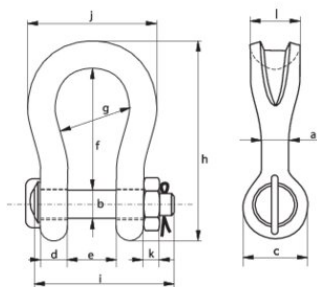

**Material:** Lyrschackel och bult i legerat seghärdningsstål

**Märkning:** CE-märkning

**Arbetstemperatur:** -20°C upp till +200°C

**Ytbehandling:** Schackelns lyra målad silver, bulten målad grön.

**Anmärkning:** För information om dimensioner och toleranser, vänligen konsultera våra CAD-ritningar som finns tillgängliga på begäran.

### Ritning & mått

### Lyfttabell

Art.nr	Max last (WLL) ton	a mm	b mm	c mm	d mm	e mm	f mm	g mm	h mm	i mm	j mm	k mm	l mm	Vikt kg
420100701010	7	22	22	46	19	32	96	64	153	115	110	19	41	1,97
420101251010	12,5	28	28	61	25	44	120	82	197	151	146	24	54	4,27
420103001010	30	40	42	90	35	69	165	126	279	207	200	34	79	12,5
420104001010	40	55	51	109	45	84	199	140	331	252	235	38	97	20,3
420105501010	55	60	57	115	55	90	240	160	389	294	270	45	100	30,4
420107501010	75	68	70	126	54	110	290	185	473	317	331	40	120	49
420112501010	125	85	80	156	85	137	366	220	583	413	390	40	150	95
420115001010	150	94	95	181	89	147	391	253	648	445	449	50	170	125
420120001010	200	110	105	201	100	158	481	280	759	480	500	50	205	190
420125001010	250	126	120	229	110	179	542	300	860	535	552	60	240	264
420130001010	300	136	134	246	134	195	601	350	946	590	620	70	265	360
420140001010	400	160	160	295	145	231	576	370	995	687	710	80	320	583
420150001010	500	170	180	330	160	263	681	450	1 161	762	850	90	340	862
420160001010	600	190	200	360	170	289	741	490	1 264	827	930	100	370	1 134
420170001010	700	200	215	392	190	315	751	540	1 284	879	901	100	400	1 360
420180001010	800	218	230	420	200	342	851	554	1 426	942	947	110	420	1 680
420190001010	900	242	255	466	220	368	851	580	1 488	1 023	1 023	120	440	1 650
420110001011	1 000	260	270	490	240	399	851	614	1 532	1 103	1 107	120	460	2 970
420112501011	1 250	285	300	510	260	452	931	650	1 666	1 227	1 182	150	530	3 700
420115501011	1 550	285	320	550	280	483	950	680	1 710	1 300	1 253	150	560	4 000