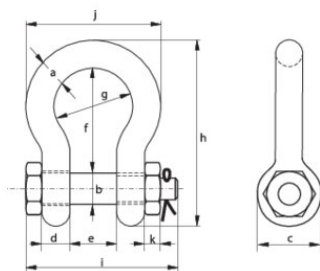

[... Read more](#)

Material: Lyrschackel och bult i legerat seghärdningsstål

Märkning: Enligt standard, CE-märkning

Arbetstemperatur: -20°C upp till +200°C

Ytbehandling: Varmgalvaniserad

Standard: EN 13889

Säkerhetsfaktor: 6:1

Klass: 6

Lyrschackel med säkerhetsbult Green Pin® G-4163

Ritning & mått

Lyfttabell

Art.nr	Max last (WLL) ton	a mm	b mm	c mm	d mm	e mm	f mm	g mm	h mm	i mm	j mm	k mm	Vikt kg
420100050570	0,5	7	8	16,5	7	12	29	20	48,5	42	34	4	0,06
420100080570	0,75	9	10	20	9	13,5	32	22	56	50	40	5	0,11
420100100570	1	10	11	22,5	10	17	36,5	26	63,5	60	46	8	0,16
420100150570	1,5	11	13	26,5	11	19	43	29	74	67	51	11	0,22
420100200570	2	13,5	16	34	13	22	51	32	89	82	58	13	0,42
420100330570	3,25	16	19	40	16	27	64	43	110	98	75	17	0,74
420100480570	4,75	19	22	46	19	31	76	51	129	114	89	19	1,18
420100650570	6,5	22	25	52	22	36	83	58	144	130	102	22	1,77
420100850570	8,5	25	28	59	25	43	95	68	164	150	118	25	2,58
420100950570	9,5	28	32	66	28	47	108	75	185	166	131	27	3,66
420101200570	12	32	35	72	32	51	115	83	201	178	147	30	4,91
420101350570	13,5	35	38	80	35	57	133	92	227	197	162	33	6,54
420101700570	17	38	42	88	38	60	146	99	249	202	175	19	8,19
420102500570	25	45	50	103	45	74	178	126	300	249	216	23	14,22
420103500570	35	50	57	111	50	83	197	138	331	269	238	26	19,85
420104250570	42,5	57	65	130	57	95	222	160	377	301	274	29	28,33
420105500570	55	65	70	145	65	105	260	180	433	330	310	32	39,59
420108500570	85	75	83	162	73	127	329	190	527	380	340	39	62