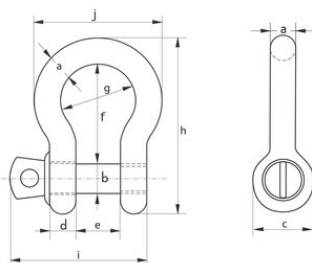

Arbetstemperatur: -40°C upp till +200°C

Ytbehandling: Varmgalvaniserad

Standard: EN 13889

Säkerhetsfaktor: 6:1

Klass: 6

Lyrschackel med skruvbult Green Pin® G-4161

Ritning & mått

Lyfttabell

| Art.nr | Max last (WLL) ton | A mm | B mm | C mm | D mm | e mm | f mm | g mm | h mm | i mm | j mm | Vikt kg |
|--------------|-----------------------|------|------|------|------|------|------|------|------|------|------|------------|
| 420100030580 | 0,33 | 5 | 6 | 12 | 5 | 9,5 | 22 | 16 | 36 | 29,5 | 26 | 0,02 |
| 420100050580 | 0,5 | 7 | 8 | 16,5 | 7 | 12 | 29 | 20 | 48,5 | 38 | 34 | 0,05 |
| 420100080580 | 0,75 | 9 | 10 | 20 | 9 | 13,5 | 32 | 22 | 56 | 46,5 | 40 | 0,1 |
| 420100100580 | 1 | 10 | 11 | 22,5 | 10 | 17 | 36,5 | 26 | 63,5 | 54 | 46 | 0,14 |
| 420100150580 | 1,5 | 11 | 13 | 26,5 | 11 | 19 | 43 | 29 | 74 | 59,5 | 51 | 0,19 |
| 420100200580 | 2 | 13,5 | 16 | 34 | 13 | 22 | 51 | 32 | 89 | 73 | 58 | 0,36 |
| 420100330580 | 3,25 | 16 | 19 | 40 | 16 | 27 | 64 | 43 | 110 | 89 | 75 | 0,63 |
| 420100480580 | 4,75 | 19 | 22 | 46 | 19 | 31 | 76 | 51 | 129 | 103 | 89 | 1,01 |
| 420100650580 | 6,5 | 22 | 25 | 52 | 22 | 36 | 83 | 58 | 144 | 119 | 102 | 1,5 |
| 420100850580 | 8,5 | 25 | 28 | 59 | 25 | 43 | 95 | 68 | 164 | 137 | 118 | 2,21 |
| 420100950580 | 9,5 | 28 | 32 | 66 | 28 | 47 | 108 | 75 | 185 | 153 | 131 | 3,16 |
| 420101200580 | 12 | 32 | 35 | 72 | 32 | 51 | 115 | 83 | 201 | 170 | 147 | 4,31 |
| 420101350580 | 13,5 | 35 | 38 | 80 | 35 | 57 | 133 | 92 | 227 | 186 | 162 | 5,55 |
| 420101700580 | 17 | 38 | 42 | 88 | 38 | 60 | 146 | 99 | 249 | 203 | 175 | 7,43 |
| 420102500580 | 25 | 45 | 50 | 103 | 45 | 74 | 178 | 126 | 300 | 243 | 216 | 12,84 |
| 420103500580 | 35 | 50 | 57 | 111 | 50 | 83 | 197 | 138 | 331 | 272 | 238 | 18,15 |
| 420104250580 | 42,5 | 57 | 65 | 130 | 57 | 95 | 222 | 160 | 377 | 310 | 274 | 26,29 |
| 420105500580 | 55 | 65 | 70 | 145 | 65 | 105 | 260 | 180 | 433 | 344 | 310 | 37,6 |