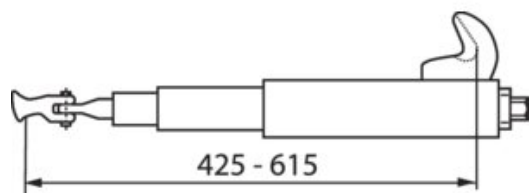

Ritning & mått

TE.12.20.3.1 EF