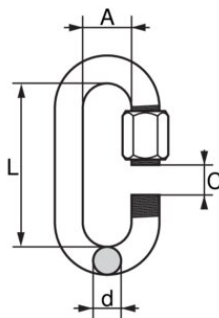

Snabblänk RZ klass 2

Produktinformation

Allmänt: Används för att koppla ihop eller skarva klass 2 kätting.

... [Read more](#)

Ytbehandling: Förzinkad.

Snabblänk RZ klass 2

Ritning & mått

Lyfttabell

Art.nr	Benämning	Diameter mm	A mm	C mm	L mm	D mm	Vikt kg/100st
493100350060	RZ-3,5	3,5	10	5	29	3,5	1,2
493100400060	RZ-4	4	11	5	31	4	2,1
493100500060	RZ-5	5	13	6	38	5	2,2
493100600060	RZ-6	6	14	7	45	6	3,6
493100700060	RZ-7	7	16	8	52	7	5
493100800060	RZ-8	8	18	10	60	8	7,8
493100900060	RZ-9	9	19	11	64	9	10
493101000060	RZ-10	10	20	12	69	10	14
493101200060	RZ-12	12	25	15	83	12	20