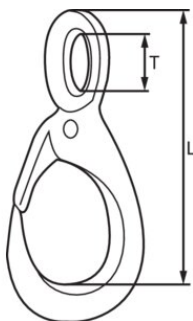

Karbinkrok KK

Produktinformation

Denna karbinkrok är en galvaniserad koppling avsedd för allmänna fäst- och säkringsuppgifter. Den erbjuder en snabb och enkel metod för att koppla samman komponenter i applikationer som inte är avsedda för lyft. Den korrosionsbeständiga ytan gör den lämplig för användning utomhus och i utsatta miljöer.

Passar bäst för:

- Allmän fastsättning och sammanfogning i icke-lyftande applikationer
- Tillfälliga kopplingar som kräver snabb öppning och stängning

[... Read more](#)

Ytbehandling: Förzinkad.

Varning: Inte för lyft

Karbinkrok KK

Ritning & mått

Lyfttabell

Art.nr	Benämning	Längd mm	L mm	T mm	Vikt kg/100st
490505000030	KK-900	50	50	11	1,9
490506000030	KK-901	60	60	13	3
490508500030	KK-902	85	85	18	4,7
490509900030	KK-903	99	99	21	13