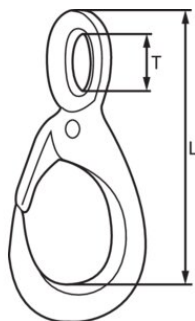

Karbinkrok KK

Produktinformation

Denna karbinkrok är en galvaniserad koppling avsedd för allmänna fäst- och säkringsuppgifter. Den erbjuder en snabb och enkel metod för att koppla samman komponenter i applikationer som inte är avsedda för lyft. Den korrosionsbeständiga ytan gör den lämplig för användning utomhus och i utsatta miljöer.

Passar bäst för:

- Allmän fastsättning och sammanfogning i icke-lyftande applikationer
- Tillfälliga kopplingar som kräver snabb öppning och stängning

... [Read more](#)

Ytbehandling: Förzinkad.

Varning: Inte för lyft

Karbinkrok KK

Ritning & mått

Lyfttabell

Art.nr	Benämning	Längd mm	L mm	T mm	Vikt kg/100st
490505000030	KK-900	50	50	11	1,9
490506000030	KK-901	60	60	13	3
490508500030	KK-902	85	85	18	4,7
490509900030	KK-903	99	99	21	13