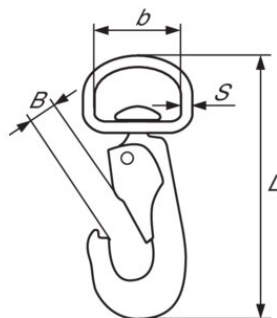

### Produktinformation

... [Read more](#)

**Ytbehandling:** Försinkad.

**Anmärkning:** 11.56BGB9552 har kantig ögla, övriga rundad.

### Ritning & mått

### Lyfttabell

Art.nr	Benämning	Längd mm	Gods-tjocklek mm	B mm	L mm	S mm	Vikt kg/100st
490505700090	BGB-9550	57	3	15	57	2,75	1,7
490506700090	BGB-9551	67	3	18	67	3	2,3
490507200090	BGB-9552	72	5	24	72	4	4,7
490507500090	BGB-9553	75	5	24	75	4	4,7