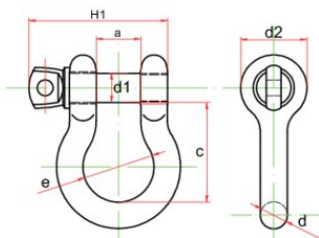

- **Tillgängliga max last(WLL i ton):** 0.5t, 0.75t, 1t, 1.5t, 2t, 3.25t, 4.75t
- **Storlek:** 1/4 - 3/4 tum

[... Read more](#)

Material: Seghärdat legerat stål

Märkning: Enligt standard

Ytbehandling: Upp till 3/8", mattsvart pulverlackad, 1/2" och över, mattsvart elförzinkad

Standard: EN 13889, AS 2741, ASME B30.26

Säkerhetsfaktor: 6:1

Klass: 6

Lyrschackel POWERTEX PBSP Blackline

Ritning & mått

Lyfttabell

Art.nr	Benämning	Max last (WLL)	Storlek tum	a* mm	c* mm	d mm	d1 mm	d2 mm	e mm	H1 mm	Vikt
420100050840	1332	0,5	1/4	13	29	6,5	8	17,5	20	38	0,048
420100080840	1333	0,75	5/16	13,5	31	8	9,5	21	21,5	42,5	0,082
420100100840	1334	1	3/8	17	36,5	10	11,2	25	26,2	51,5	0,15
420100200840	1336	2	1/2	20,6	47,75	12,7	15,8	30,5	33,3	67	0,3
420100330840	1337	3,25	5/8	27	60	16	19	40	43	85	0,65
420100480840	1338	4,75	3/4	32	71,5	19	22	48	51	98,5	1,01