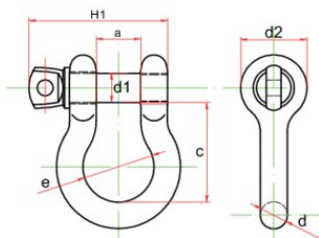

- **Tillgängliga max last(WLL i ton):** 0.5t, 0.75t, 1t, 1.5t, 2t, 3.25t, 4.75t
- **Storlek:** 1/4 - 3/4 tum

[... Read more](#)

**Material:** Seghärdat legerat stål

**Märkning:** Enligt standard

**Ytbehandling:** Upp till 3/8", mattsvart pulverlackad, 1/2" och över, mattsvart elförzinkad

### Lyfttabell

Art.nr	Benämning	Max last (WLL)	Storlek tum	a* mm	c* mm	d mm	d1 mm	d2 mm	e mm	H1 mm	Vikt
420100050840	1332	0,5	1/4	13	29	6,5	8	17,5	20	38	0,048
420100080840	1333	0,75	5/16	13,5	31	8	9,5	21	21,5	42,5	0,082
420100100840	1334	1	3/8	17	36,5	10	11,2	25	26,2	51,5	0,15
420100200840	1336	2	1/2	20,6	47,75	12,7	15,8	30,5	33,3	67	0,3
420100330840	1337	3,25	5/8	27	60	16	19	40	43	85	0,65
420100480840	1338	4,75	3/4	32	71,5	19	22	48	51	98,5	1,01