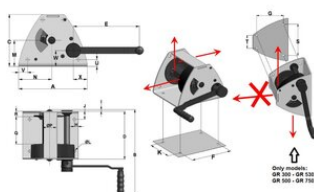

Användningsområden:

- Industri
- Teater och scenlokaler
- Vattendammar och slussar
- Sporthallar
- Lyft/hängning av ljuskronor

Tekniska egenskaper:

- Kompakt och robust konstruktion med stålram.
- Bearbetade delar.
- Stål- eller gjutjärntrumma beroende på modell.
- Målat, galvaniserat eller rostfritt hus.
- GR 300/530/500 kan monteras både vertikalt och horisontellt.
- 4 fixeringspunkter.
- Fullt skyddat växelsystem.
- Avtagbar vev placerad på vänster sida för GR 300/530/500/750 och på höger sida för GR 1000/1450/2000/2750.
- Frikopplingsbar trumma i obelastat läge.
- Automatisk broms i kompositmaterial.
- Felsäkrat system för lindning av ställinan i korrekt riktning (patenterad).

Tillval:

- Ställina och krok.

... [Read more](#)

Märkning: Enligt standard, CE-märkning

Arbetstemperatur: -10°C till +50°C

Ytbehandling: Målad, galvaniserad eller i rostfritt stål.

Standard: EN 13157

Handvinsch MANIBOX GR, med kugghjulsväxel

Ritning & mått

Lyfttabell

Art.nr	Max last (WLL) ton	Lina Ø mm	Kapacitet 1:a lagret kg	Antal lager	Utväxling per vevrotation mm	Handkraft max. kg	Max. trumkapacitet m	Trumma Ø mm	A mm	B mm	C mm	D mm	E mm	F mm	G mm	K mm	Lg mm	S mm	T mm	Vikt kg
501300030000140	0,3	5	500	6	30,5	12,6	38	62	249	400	190	217	240	200	145	144	122	184	76	15
501300050000140	0,5	7	750	4	31,5	12,5	18	62	249	400	190	217	240	200	145	144	122	184	76	15
501300530000140	0,53	6	530	1	30,5	12,5	4	62	249	400	190	217	240	200	145	144	122	184	76	15
501300750000140	0,75	7	750	1	31,5	19	3	62	249	400	190	217	240	200	-	144	122	-	-	15
501300100000140	1	9	1 450	4	16	14,5	30	103,5	410	485	305	300	340	370	-	236	176	-	-	44
501300150000140	1,45	10	1 450	1	16	14,5	5	103,5	410	485	305	300	340	370	-	236	176	-	-	44
501300200000140	2	13	2 750	3	9,5	16,5	25	121	510	585	360	400	340	440	-	325	237,5	-	-	83
501300280000140	2,75	13	2 750	1	9,5	16,5	6	121	510	585	360	400	340	440	-	325	237,5	-	-	83