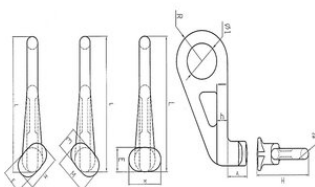

### Lyfttabell

Art.nr	Benämning	Chain diameter mm	Max last (WLL) ton	EWL mm	Model	A mm	E mm	H mm	h mm	L mm	M mm	R mm	Ø1 mm	Ø2 mm	Vikt kg
402301601490	CH-20-10L	20	16	190	Left	46	48	166	25	265	75	60	70	25	4
402301601510	CH-20-10S	20	16	190	Straight	46	48	166	25	265	75	60	70	25	4
402301601500	CH-20-10R	20	16	190	Right	46	48	166	25	265	75	60	70	25	4