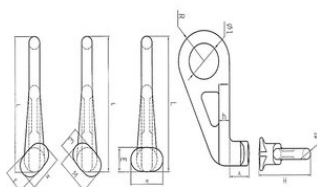

- Containerkrokarna i vänster och höger version ska användas med en spridarbalk med fyra lutande ben (två vänster och två höger) vid 45° +/- 15°.
- Containerkroken rak version ska användas med en spridarram med fyra vertikala ben 0° +/- 15°.

Krokarna måste användas med 20 mm kätting och har en WLL på 16 ton.

Fördelar med Powertex sortiment i klass 10:

- 25% högre kapacitet jämfört med traditionella komponenter i klass 8.
- Alla POWERTEX G10-komponenter är pulvermålade i lysande rött.
- Multifunktionella huvudlänkar och komponenter ingår i sortimentet för att möjliggöra snabb och kostnadseffektiv montering av kättingredskap.
- Komponenterna uppfyller EN 1677 del 1/2/3/4 +25% WLL.
- Varje smidd komponent testas för sprickdetektering, och prover genomgår provbelastningstester.
- Varje komponent typgodkänns i fabriken och är utmattningsklassad till 20,000 cykler vid 1.5 gånger WLL.
- Full spårbarhet genom batchnummer.
- Reservdelar finns tillgängliga.
- Alla komponenter är fria från krom 6.
- POWERTEX 2.2-certifikat medföljer varje låda med komponenter.

... [Read more](#)

Märkning: Enligt standard, POWERTEX + Modell (CH-20-10x) + spårbarhetskod.

Arbetstemperatur: -40 °C upp till +200 °C utan reduktion av WLL.

Ytbehandling: Pulverlackerad i lysande rött.

Standard: EN 1677-1 (+ 25% WLL), AS 3776

Säkerhetsfaktor: 4:1

Klass: 10

Containerhake POWERTEX CH

Ritning & mått

Lyfttabell

Art.nr	Benämning	Chain diameter mm	Max last (WLL) ton	EWL mm	Model	A mm	E mm	H mm	h mm	L mm	M mm	R mm	Ø1 mm	Ø2 mm	Vikt kg
402301601490	CH-20-10L	20	16	190	Left	46	48	166	25	265	75	60	70	25	4
402301601510	CH-20-10S	20	16	190	Straight	46	48	166	25	265	75	60	70	25	4
402301601500	CH-20-10R	20	16	190	Right	46	48	166	25	265	75	60	70	25	4