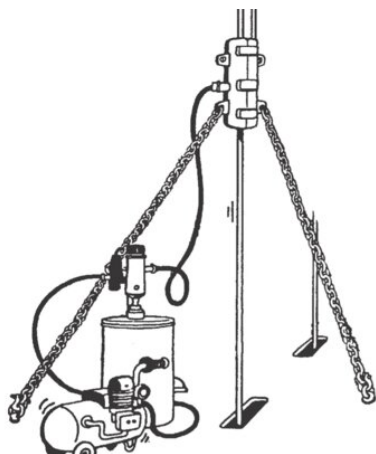

Masto linsmörjning

Produktinformation

En högtrycksutrustning som smörjer alla ställinor såväl utvändigt som invändigt. Utrustningen är portabel men kan även installeras permanent.

Utförande: Levereras komplett med högtryckspump med lock, 3 m 1/2" slang, smörjkammare exkl packningar och 2 st kättinglängor.

Packningar: För modell MWL0435 finns 16 st storlekar med 2 mm intervall och för modell MWL3677 finns 14 st storlekar med 3 mm intervall.

... [Read more](#)