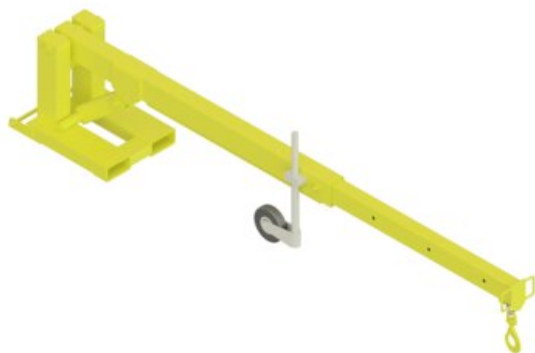

Truckarm

Produktinformation

Allmänt: Med truckarmen kopplad till gaffeltrucken fås ett lyfthjälpmiddel som når både längre och högre med möjlighet till transport av gods som annars skulle kräva mobilkran. Man når även över hinder som staket och liknande.

Utförande: Teleskopiskt utdragbar arm för lyftläge 6-10. Armen kan vinklas i intervall om 15 grader, upp till 45 grader. Försedd med uppdragbart och demonterbart stöd hjul. Levereras komplett med schackel och lekande säkerhetskrok enligt tabell.

Truckarmen låses bakom gaffelbøjarna med genomgående låsaxel.

Provning: 2 x max last enligt SS-EN 131 55

Märkning: Enligt maskindirektivet 2006/42/EG + belastningstabell

Ytbehandling: Gul skyddslackering RAL 1003, annan ytbehandling offereras.