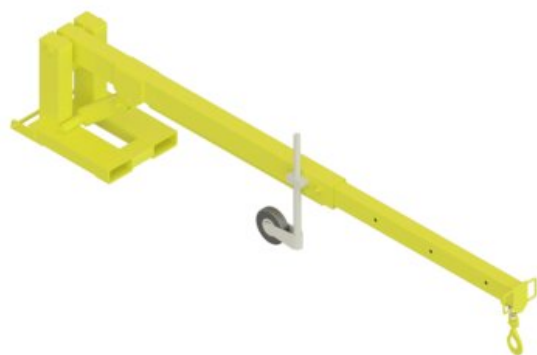

Truckarm

Produktinformation

Allmänt: Med truckarmen kopplad till gaffeltrucken fås ett lyfthjälpmedel som når både längre och högre med möjlighet till transport av gods som annars skulle kräva mobilkran. Man når även över hinder som staket och liknande.

Utförande: Teleskopiskt utdragbar arm för lyftläge 6-10. Armen kan vinklas i intervall om 15 grader, upp till 45 grader. Försedd med uppdragbart och demonterbart stöd hjul. Levereras komplett med schackel och lekande säkerhetskrok enligt tabell.

Truckarmen låses bakom gaffelbjörarna med genomgående låsaxel.

Provning: 2 x max last enligt SS-EN 131 55

Märkning: Enligt maskindirektivet 2006/42/EG + belastningstabell

Ytbehandling: Gul skyddslackering RAL 1003, annan ytbehandling offereras.

Varning: För att kunna utnyttja truckarmens kapacitet fullt ut enligt ovanstående tabell förutsätts att den kopplas till en truck med en klassad lyftförmåga av minst 5 ton 600 mm ut på gafflarna. Om en mindre truck används måste lasttabellen reduceras motsvarande. Denna beräkning och ommärkning av lastskylten utför vi mot beställning.

Art.nr	Benämning	Max last (WLL) ton	Krok nr	Gaffeldimension mm	Vikt kg	Uppskattad leveranstid (dagar)
622169139	6913	3	X-027-10	155x60 - 125x50	175	10

Lyfttabell