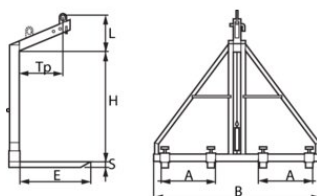

### Ritning & mått

### Lyfttabell

Art.nr	Benämning	Max last (WLL)	Height m	Min. load kg	A mm	B mm	E mm	H mm	L mm	S mm	Vikt kg
62016030DP	6030-DP	3	1,5	300	840-220	1 900	800	1 500	500	50	230
62016032DP	6032-DP	3	1,5	300	840-220	1 900	980	1 500	490	50	240
62016022DP	6022-DP	3,2	1,5	300	720	1 990	1 150	1 600	750	60	320