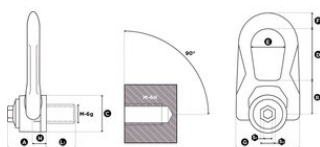

### Produktinformation

**Allmänt:** Lyftögla SS DSR - Rostfri. Dess dubbla leder gör att den linjerar sig perfekt med slinget.

Från M8 till M30 som standard, för laster 0,3t till 3 t.

... [Read more](#)

**Märkning:** Enligt standard, CE-märkning

### Lyfttabell

Art.nr	Max last (WLL) ton	Gänga	Moment Nm	Amm mm	B mm	C mm	Dmm mm	E mm	F mm	G, mm	H, mm	L1mm mm	S1 mm mm	S2 mm mm	Vikt kg
4215SSDSRM6	0,1	M 6 (x1)	4	32	30	30	39	28	13	53	9,5	15	8	16	0,3
4215SSDSRM8	0,3	M 8 (x1.25)	6	32	30	30	39	28	13	53	9,5	16	8	16	0,3
4215SSDSRM10	0,5	M 10 (x1.50)	10	32	30	30	39	28	13	53	9,5	16	8	16	0,3
4215SSDSRM12	0,8	M 12 (x1.75)	15	32	30	30	39	28	13	53	9,5	19	8	16	0,3
4215SSDSRM14	1	M 14 (x2)	30	44	40	45	53	38	17	76	13	29	8	20	0,9
4215SSDSRM16	1,4	M 16 (x2)	50	44	40	45	53	38	17	76	13	26	8	20	0,9
4215SSDSRM18	1,4	M 18 (x2.5)	70	44	40	45	53	38	17	76	13	30	8	20	1
4215SSDSRM20	1,4	M 20 (x2.5)	100	44	40	45	53	38	17	76	13	30	8	20	1
4215SSDSRM22	2,2	M 22 (x2.5)	120	62	55	58	83	56	25	115	19	42	14	24	2,5
4215SSDSRM24	2,7	M 24 (x3)	160	62	55	58	83	56	25	115	19	42	14	24	2,6
4215SSDSRM27	2,8	M 27 (x3)	200	62	55	58	83	56	25	115	19	42	14	24	2,7
4215SSDSRM30	3	M 30 (x3,5)	250	62	55	58	83	56	25	115	19	47	14	24	2,8