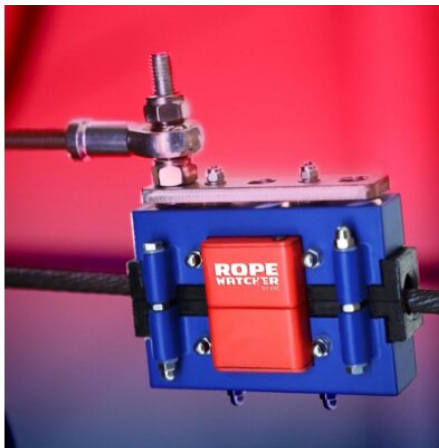

## Rope Watcher™

### Produktinformation

Rope Watcher är en permanent enhet som övervakar ställinan kontinuerligt och ger indikationer på dess slitagetillstånd. Den upptäcker interna och externa fel på ställinan med hjälp av den magneto-induktiva metoden (MRT), som är reglerad både nationellt och internationellt.

Denna banbrytande produkt möjliggör:

- 24/7 fjärrövervakning av ställinan
- Realtidsskanning av wiren
- Planerat och behovsstyrt byte av ställinan
- Förbättrad säkerhet och driftskontinuitet
- Larm vid för högt slitage