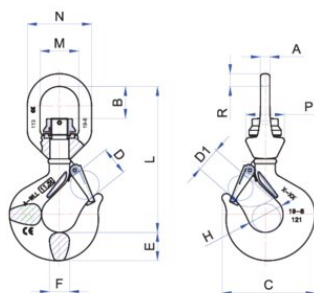

Krok med lekare ELD 169, med kullager

Produktinformation

Lastkrok med kullager, som kan roteras vid belastning. För tyngre laster ... [Read more](#)

Material: Grade 8.

Märkning: Enligt standard, CE-märkning

Ytbehandling: Skyddslackerad.

Standard: EN 1677-2

Klass: 8

Krok med lekare ELD 169, med kullager

Ritning & mått

Lyfttabell

Art.nr	Benämning	Kätting Ø mm	Max last (WLL) ton	A mm	B mm	C mm	D mm	D1 mm	E mm	F mm	H mm	L mm	M mm	N mm	P mm	R mm	Vikt kg
420500800760	169 070 ES	16	8	17,5	65	165	51	43	49	37	62	266	72	120	70	24	5,87
420501150760	169 110 ES	19	11,5	22	68	198	58	53	60	43	75	310	82	136	82	27	9,75
420501600760	169 150 ES	22	16	24	84	222	66	58	67	52	84	352	92	154	92	31	15,3
420502200760	169 200 ES	26	22	29	107	283	87	78	80	64	110	434	115	191	108	38	26,5
420503150760	169 300 ES	32	31,5	34	117	339	97	87	94	80	120	512	132	222	132	45	50