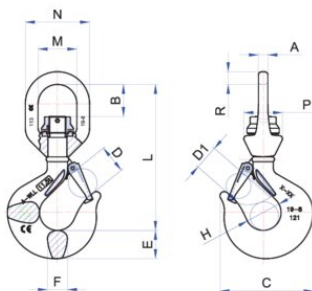

### Ritning & mått

### Lyfttabell

Art.nr	Benämning	Kätting Ø mm	Max last (WLL) ton	A mm	B mm	C mm	D mm	D1 mm	E mm	F mm	H mm	L mm	M mm	N mm	P mm	R mm	Vikt kg
420500800760	169 070 ES	16	8	17,5	65	165	51	43	49	37	62	266	72	120	70	24	5,87
420501150760	169 110 ES	19	11,5	22	68	198	58	53	60	43	75	310	82	136	82	27	9,75
420501600760	169 150 ES	22	16	24	84	222	66	58	67	52	84	352	92	154	92	31	15,3
420502200760	169 200 ES	26	22	29	107	283	87	78	80	64	110	434	115	191	108	38	26,5
420503150760	169 300 ES	32	31,5	34	117	339	97	87	94	80	120	512	132	222	132	45	50