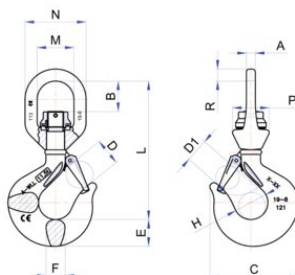

### Ritning & mått

### Lyfttabell

Art.nr	Benämning	Kätting Ø mm	Max last (WLL) ton	EWL mm	Vikt kg
420500130770	168 010 ES	6	1,25	133	0,75
420500160770	168 015 ES	7	1,6	140	1
420500250770	168 020 ES	8	2,5	163	1,4
420500320770	168 030 ES	10	3,2	172	1,66
420500540770	168 045 ES	13	5,4	213	3,65
420500800770	168 070 ES	16	8	266	5,87
420501150770	168 110 ES	19	11,5	310	9,75
420501600770	168 150 ES	22	16	352	15,3
420502200770	168 200 ES	26	22	434	26,5
420503150770	168 300 ES	32	31,5	512	50