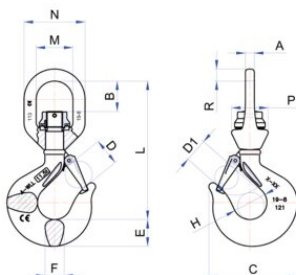

Krok med lekare ELD 168, med nållager

Produktinformation

Lastkrok med nållager för de flesta applikationer. Roterbar vid lätt belastning... [Read more](#)

Material: Klass 8.

Märkning: Enligt standard, CE-märkning

Ytbehandling: Skyddslackerad.

Standard: EN 1677-2

Säkerhetsfaktor: 4:1.

Klass: 8

Krok med lekare ELD 168, med nållager

Ritning & mått

Lyfttabell

Art.nr	Benämning	Kätting Ø mm	Max last (WLL) ton	EWL mm	Vikt kg
420500130770	168 010 ES	6	1,25	133	0,75
420500160770	168 015 ES	7	1,6	140	1
420500250770	168 020 ES	8	2,5	163	1,4
420500320770	168 030 ES	10	3,2	172	1,66
420500540770	168 045 ES	13	5,4	213	3,65
420500800770	168 070 ES	16	8	266	5,87
420501150770	168 110 ES	19	11,5	310	9,75
420501600770	168 150 ES	22	16	352	15,3
420502200770	168 200 ES	26	22	434	26,5
420503150770	168 300 ES	32	31,5	512	50