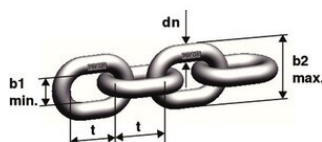

Kätting WOX klass 6 rostfri - kortlänkad

Produktinformation

Allmänt: Rostfri kätting avsedd för lyft.

Standard: Motsvarande DIN 5687-1.

... [Read more](#)

Material: 1.4404 (AISI 316 L)

Märkning: Enligt standard, Klass

Ytbehandling: Polerad

Standard: EN 818-2

Säkerhetsfaktor: 4:1

Klass: 6

Längden mäts från dragpunkt till dragpunkt.

Ange önskad längd i kassan

Kätting WOX klass 6 rostfri - kortlänkad

Ritning & mått

Lyfttabell

Art.nr	Kätting Ø mm	Max last (WLL) ton	Min brottkraft kN	Modell	b1 min. mm	b2 max. mm	dn mm	t mm	Vikt kg/m
202100400000010	4	0,4	16	WOX 4-6	5,8	14,8	4	12	0,4
202100500000010	5	0,63	25	WOX 5-6	7,5	18,5	5	15,1	0,61
202100600000010	6	0,9	37,5	WOX 6-6	8	21,5	6	18	0,88
202100700000010	7	1,25	50	WOX 7-6	9,5	25,2	7	21	1,19
202100800000010	8	1,6	63	WOX 8-6	10,8	28,6	8	24	1,53
202101000000010	10	2,5	100	WOX 10-6	13,5	36	10	30	2,4
202101300000010	13	4,25	170	WOX 13-6	17,5	46,8	13	39	4,05
202101600000010	16	6,3	250	WOX 16-6	21,5	57,6	16	48	6
202102000000010	20	8	314	WOX 20-5	27	72	20	60	9,29
202102600000010	26	12	471	WOX 26-4+	35	93,6	26	78	16,2