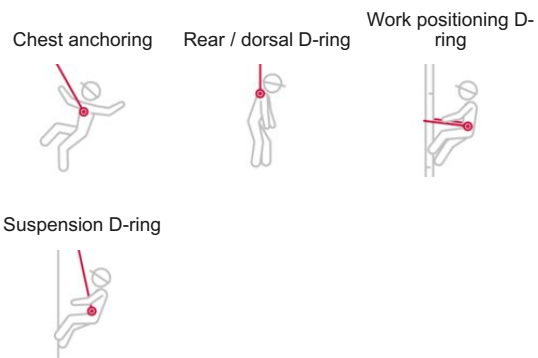

Art.nr	Size	Max. antal personer	Max. vikt kg	Vikt kg	Delivery time
82010000290	One Size	1	100	2	10