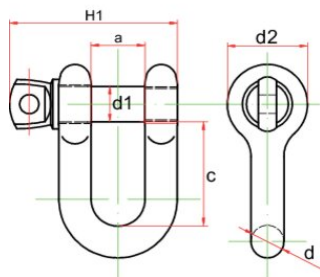

Egenskaper:

- Säker - Alla POWERTEX-schacklar är tillverkade och testade i enlighet med EN 13889.
- Alla schacklar och bultar är märkta med batchnummer för spårbarhet.
- Schackeln är smidd i ett stycke.
- Alla delar är tillverkade av seghärdat stål.
- Alla delar inklusive skruvbult är varmförzinkade för lång livslängd.
- Högkvalitativ varmförzinkningsprocess som ger en matt grå yta.
- Skruvbulten är målad i blått för snabb och enkel identifiering som POWERTEX originaldel.
- Bruksanvisning på flera språk.
- **Tillgängliga max last(WLL i ton):** 0,33t, 0.5t, 0.75t, 1t, 1.5t, 2t, 3.25t, 4.75t, 6.5t, 8.5t, 9.5t, 12t, 13.5t, 17t, 25t, 35t, 55t
- **Storlek:** 1/4 - 1-3/4 tum

Säkerhetsfaktor: 6:1

Klass: 6

Schackel POWERTEX PDSP

Ritning & mått

Lyfttabell

Art.nr	Max last (WLL) ton	Storlek tum	a* mm	c* mm	d mm	d1 mm	d2 mm	H1 mm	Vikt kg
420100050820	0,5	1/4	13	22	6,5	8	17,5	38	0,042
420100080820	0,75	5/16	13,5	25,5	8	9,5	21	42,5	0,068
420100100820	1	3/8	17	30,9	10	11,2	25	51,5	0,13
420100150820	1,5	7/16	18,5	36,4	11	12,7	27	58	0,185
420100200820	2	1/2	20,6	41,4	12,7	15,8	30,5	67	0,29
420100330820	3,25	5/8	27	51	16	19	40	85	0,58
420100480820	4,75	3/4	32	63	19	22	48	98,5	0,93
420100650820	6,5	7/8	37	72	22	25	54	114	1,45
420100850820	8,5	1	43,5	81,75	26,5	28	60	129,5	2,06
420100950820	9,5	1-1/8	48	94	29	32	68	144	2,91
420101200820	12	1-1/4	53	102	32	35	76	157	4,15
420101350820	13,5	1-3/8	59	113,5	35	38	84	171	5,5
420101700820	17	1-1/2	62	123	38	42	92	186	6,97
420102500820	25	1-3/4	75	148	45	50	106	227	11,22