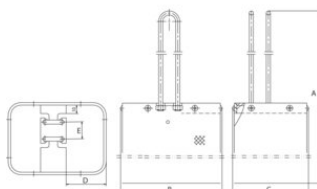

### **POWERTEX**

POWERTEX kättingpåsar är slitstarka och utformade för att enkelt monteras på kättingblock. Påsen rymmer upp till 10 meter kätting.

- Universell – Passar till flera modeller och varumärken på marknaden
- Lätt att montera utan att demontera kättingblocket
- Säljs i två olika storlekar
- Kättingpåsen kan kombineras med POWERTEX Chain Block – både Blackline BK och standardblocken i S1- och S2-version.

### Ritning & mått